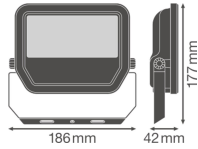

[Produkt ansehen](#)

Technische Daten

Artikelnummer	239577
EAN	4058075421165
Marke	Ledvance
Herstellernamen	FL PFM 30 W 4000 K SYM 100 WT
Budgetlight All-in Garantie	5 Jahre
Durchschnittliche Lebensdauer (Stunden)	70000

Technische Informationen

Technologie	LED Integriert
Watt	30
Ersetzt (Watt)	50
Lampen Spannung (V)	220-240
Dimmbar	Nicht dimmbar
Farbcode	840 Kaltweiß
Lichtfarbe (Kelvin)	4000 Kaltweiß
Farbwiedergabestufe (Ra)	80-89
Helle Farbe	Weiß
Farbsteuerung	Einzelfarbe
Lichtstrom (Lumen)	3600
Lumen Watt Verhältnis (Lm/W)	120