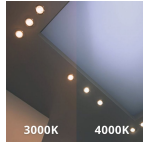

Technische Daten LED Deckenstrahler
V2.0 20W 2420lm - 830/840 CCT |
220mm - Ausschnitt 200mm

[Produkt ansehen](#)

Technische Daten

EAN	8719157939591
Marke	Noxion
Herstellername	Noxion LED Downlight Apollo V2.0 20W 2420lm 2CCT Cutout Ø200mm Frame Ø220mm Alu
Budgetlight All-in Garantie	6 Jahre
Durchschnittliche Lebensdauer (Stunden)	100000

Technische Informationen

Schwenkbar	Nein
Technologie	LED Integriert
Ersetzt (Watt)	48
Watt	20
Lampen Spannung (V)	220-240
Dimmbar	Nicht dimmbar
Farbcode	830 Warmweiß, 840 Kaltweiß
Lichtfarbe (Kelvin)	3000 Warmweiß, 4000 Kaltweiß
Farbwiedergabestufe (Ra)	80-89
Helle Farbe	Weiß
Farbsteuerung	CCT
Abstrahlwinkel (Grad)	60
Lichtstrom (Lumen)	2420

Lumen Watt Verhältnis (Lm/W)	124
Leistungsfaktor	>0.90
Einheitliches Blendlicht Verhältnis (UGR)	< 19 – für Büros und Schulen
Optikabdeckung	PC (Polycarbonat)
Reflektoroberfläche	Aluminium
Produkttyp	LED Deckenstrahler

Informationen zur Leuchte

Befestigung	Einbau
Ausgeschnitten (mm)	200
IP-Schutzklasse	IP20 - nahezu staubdicht
Prallschutz	IK02 - 0.20 Joule
Betriebstemperatur	-20°C bis +40°C
Gehäuse	Aluminium
Sockelfarbe	Weiß
Leuchtenverbindung	PI [2-polige Steckverbindung]
Product Serie	Apollo