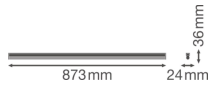

Caractéristiques Ledvance Réglette LED Linear Compact High Output 15W  
1500lm - 840 | 90cm

[Voir le produit](#)

## Informations techniques

Technologie	LED Intégré
Substitut (Watt)	1x21
Puissance (W)	15
Tension (V)	220-240
Dimmable	Non
Couleur Claire	Blanc
Code Couleur	840 Blanc Froid
Couleur de Lumière (Kelvin)	4000 Blanc Froid
Indice de Rendu des Couleurs (Ra)	80-89
Options de couleur	Couleur unique
Flux Lumineux (Lumen)	1500
Efficacité Lumineuse (Lm/W)	100
Facteur de puissance	>0.50
Lampe Incluse	Oui

## Dimensions

Longueur (mm)	873
Largeur (mm)	24
Hauteur (mm)	36