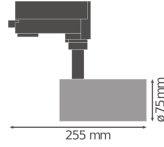

Caractéristiques Ledvance Spot LED sur rail D75 Noir 25W 1750lm 24D - 930 | Meilleur rendu de couleur

[Voir le produit](#)

## Informations techniques

Technologie	LED Intégré
Puissance (W)	25
Tension (V)	220-240
Dimmable	Non
Code Couleur	930 Blanc Chaud
Couleur de Lumière (Kelvin)	3000 Blanc Chaud
Indice de Rendu des Couleurs (Ra)	90-99
Couleur Claire	Blanc
Options de couleur	Couleur unique
Flux Lumineux (Lumen)	1750
Efficacité Lumineuse (Lm/W)	70
Angle de Diffusion (degrés)	24
Facteur de puissance	>0.90

## Dimensions

Longueur (mm)	75
Largeur (mm)	75
Diamètre (mm)	75