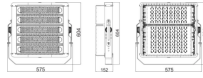

Caractéristiques Ledvance Projecteur LED Eco High Power Noir 500W 61000lm 30D - 857 | IP65 - Symétrique

[Voir le produit](#)

## Dimensions

|               |     |
|---------------|-----|
| Longueur (mm) | 575 |
| Largeur (mm)  | 604 |
| Hauteur (mm)  | 152 |